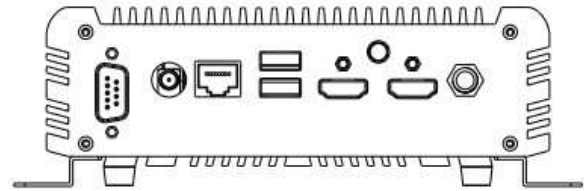

A B C D E F

- DVI
- HDMI
- VGA
- SDI
- HDBaseT
- DisplayPort
- analog Video
- Stereo Audio
- RS 232
- Glasfaser
- CAT Kabel
- Stream/ H.264

Designer:	syscomtec
Engineer:	syscomtec
Datum:	2019-01

  
 Distribution AG

PCP/ syscomtec Mediaplayer PC  
 SLIM 2K, 2xHDMI, RS232, WIN10,  
 Lüfterlos SCT-MP1NF

A B C D E F