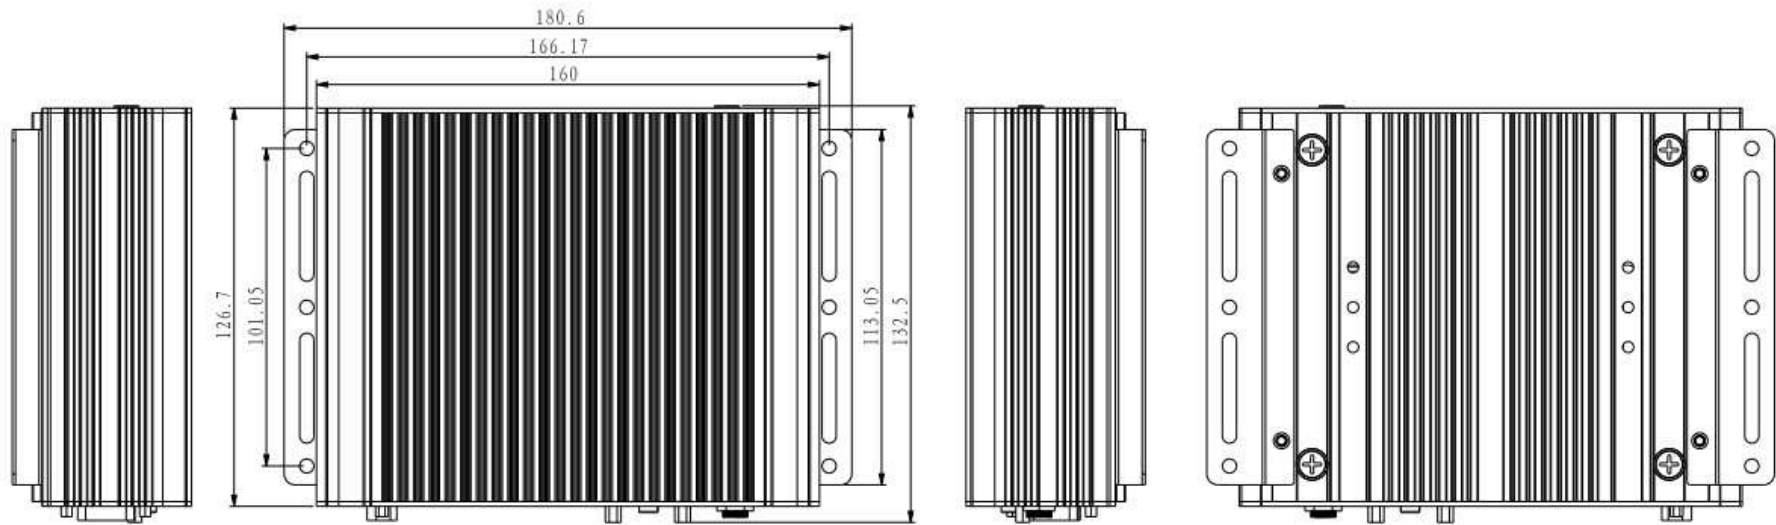

A B C D E F

- DVI
- HDMI
- VGA
- SDI
- HDBaseT
- DisplayPort
- analog Video
- Stereo Audio
- RS 232
- Glasfaser
- CAT Kabel
- Stream/ H.264

Designer:	syscomtec
Engineer:	syscomtec
Datum:	2019-01

  
 Distribution AG

PCP/ syscomtec Mediaplayer PC  
 SLIM 2K, 2xHDMI, RS232, WIN10,  
 Lüfterlos SCT-MP1NF

A B C D E F