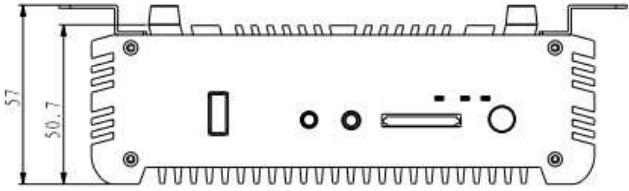

A B C D E F

- DVI
- HDMI
- VGA
- SDI
- HDBaseT
- DisplayPort
- analog Video
- Stereo Audio
- RS 232
- Glasfaser
- CAT Kabel
- Stream/ H.264

Designer:	syscomtec
Engineer:	syscomtec
Datum:	2019-01

  
 Distribution AG

PCP/ syscomtec Mediaplayer PC  
 SLIM 2K, 2xHDMI, RS232, WIN10,  
 Lüfterlos SCT-MP1NF

A B C D E F